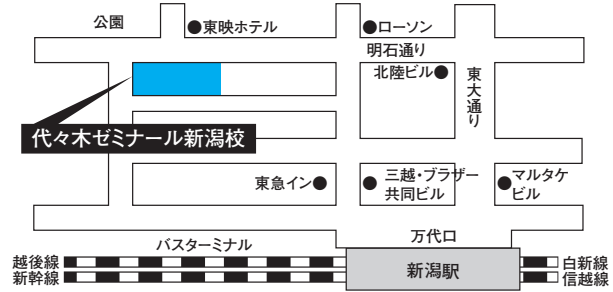

新潟会場

代々木ゼミナール新潟校

(新潟駅万代口より徒歩2分)
新潟市弁天1-4-18