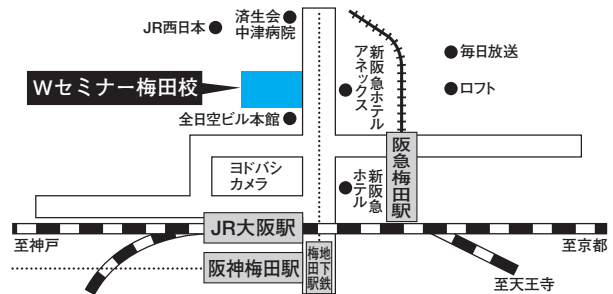

名古屋予備校

(JR名古屋駅太閤通口・あおなみ線名古屋駅より徒歩1分)
(名鉄・近鉄・地下鉄名古屋駅より徒歩3分)
名古屋市中村区椿町16-16

大阪会場

Wセミナー梅田校

(阪急梅田駅茶屋町口より徒歩約3分)
(JR大阪駅御堂筋北口、地下鉄梅田駅より徒歩約5分)
大阪市北区芝田2-6-21

広島会場

代々木ゼミナール広島受験プラザ

(広島駅南口より徒歩3分)
広島市南区大須賀町13-9

福岡会場

代々木ゼミナール福岡校

(JR博多駅博多口・地下鉄博多駅博多口出口1番出口)より徒歩3分
福岡市博多区博多駅前4-2-25