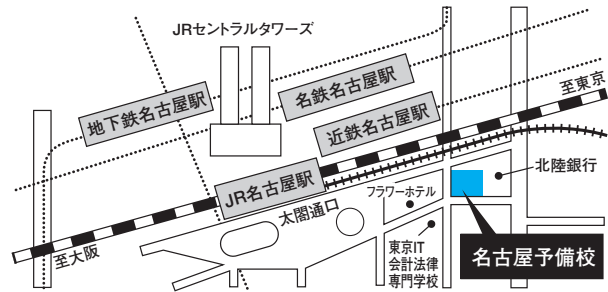

<h2>水戸会場</h2>	
<p>水戸駿優予備学校</p> <p>(水戸駅北口より徒歩1分) 水戸市三の丸1-1-42</p>	

<h2>大宮会場</h2>	
<p>河合塾大宮校 (2月6日、7日) (大宮駅東口より徒歩7分) さいたま市大宮区大門町3-67-2</p> <p>ザ・ロイヤルダイナスティ (2月8日) (THE ROYAL DYNASTY) (大宮駅東口より徒歩15分) さいたま市大宮区東町1-61</p>	

<h2>千葉会場</h2>	
<p>千葉商工会議所</p> <p>※1階が千葉銀行中央支店のビルの12階です。 (千葉駅より徒歩10分) 千葉市中央区中央2-5-1千葉中央ツインビル2号館</p>	

新潟会場

代々木ゼミナール新潟校

(新潟駅万代口より徒歩2分)
新潟市弁天1-4-18

静岡会場

静岡学園早慶セミナー

(JR静岡駅南口より徒歩5分)
静岡市駿河区八幡1-1-1

名古屋会場

名古屋予備校

(JR名古屋駅太閤通口・あおなみ線名古屋駅より徒歩1分)
(名鉄・近鉄・地下鉄名古屋駅より徒歩3分)
名古屋市中村区椿町16-16

大阪会場

Wセミナー梅田校

(阪急梅田駅茶屋町口より徒歩約3分)
(JR大阪駅御堂筋北口、地下鉄梅田駅より徒歩約5分)
大阪市北区芝田2-6-21

広島会場

代々木ゼミナール広島受験プラザ

(広島駅南口より徒歩3分)
広島市南区大須賀町13-9