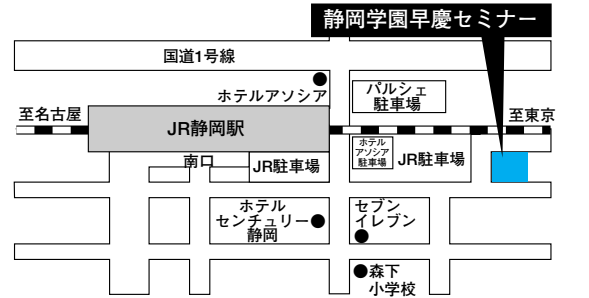

<h2>水戸会場</h2>	
<p>水戸駿優予備学校</p> <p>(水戸駅北口より徒歩1分) 水戸市三の丸1-1-42</p>	

<h2>大宮会場</h2>	
<p>河合塾大宮校 (2月6日、7日) (大宮駅東口より徒歩7分) さいたま市大宮区大門町3-67-2</p> <p>ザ・ロイヤルダイナスティ (2月8日) (THE ROYAL DYNASTY) (大宮駅東口より徒歩15分) さいたま市大宮区東町1-61</p>	

<h2>千葉会場</h2>	
<p>千葉商工会議所</p> <p>※1階が千葉銀行中央支店のビルの12階です。 (千葉駅より徒歩10分) 千葉市中央区中央2-5-1千葉中央ツインビル2号館</p>	

新潟会場

代々木ゼミナール新潟校

(新潟駅万代口より徒歩2分)
新潟市弁天1-4-18

静岡会場

静岡学園早慶セミナー

(JR静岡駅南口より徒歩5分)
静岡市駿河区八幡1-1-1

名古屋会場

名古屋予備校

(JR名古屋駅太閤通口・あおなみ線名古屋駅より徒歩1分)
(名鉄・近鉄・地下鉄名古屋駅より徒歩3分)
名古屋市中村区椿町16-16

大阪会場

Wセミナー梅田校

(阪急梅田駅茶屋町口より徒歩約3分)
(JR大阪駅御堂筋北口、地下鉄梅田駅より徒歩約5分)
大阪市北区芝田2-6-21

広島会場

代々木ゼミナール広島受験プラザ

(広島駅南口より徒歩3分)
広島市南区大須賀町13-9