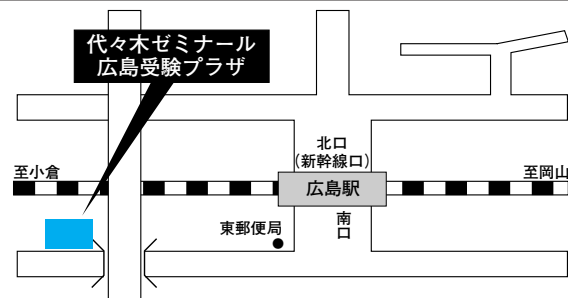

名古屋予備校

(JR名古屋駅太閤通口・あおなみ線名古屋駅より徒歩1分)
(名鉄・近鉄・地下鉄名古屋駅より徒歩3分)
名古屋市中村区椿町16-16

大阪会場

Wセミナー梅田校

(阪急梅田駅茶屋町口より徒歩約3分)
(JR大阪駅御堂筋北口、地下鉄梅田駅より徒歩約5分)
大阪市北区芝田2-6-21

広島会場

代々木ゼミナール広島受験プラザ

(広島駅南口より徒歩3分)
広島市南区大須賀町13-9

福岡会場

代々木ゼミナール福岡校

(JR博多駅博多口・地下鉄博多駅博多口出口1番出口)より徒歩3分
福岡市博多区博多駅前4-2-25