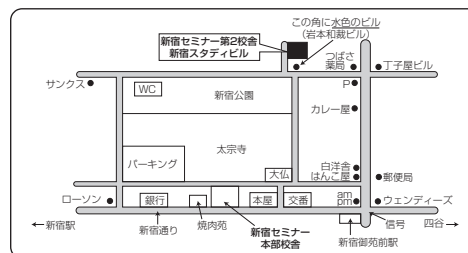

一般後期入試試験会場

試験は以下の3カ所で行います。※札幌会場は本学当別キャンパスではありませんので注意してください。

札幌 北海道医療大学札幌サテライトキャンパス

札幌市中央区北4条西5丁目 アスティ45 12階

【交通機関】JR「札幌」駅、地下鉄「さっぽろ」駅
徒歩3分

東京 新宿セミナー第2校舎 (新宿スタディビル)

東京都新宿区新宿2-15-4

【交通機関】地下鉄丸の内線「新宿御苑前」駅
新宿門口徒歩3分
地下鉄新宿線「新宿三丁目」駅
徒歩5分
JR・京王線・小田急線「新宿」駅
徒歩10分
西武線「西武新宿」駅徒歩10分

新宿セミナー校舎配置図

大阪 エール予備校2号館

大阪市浪速区難波中3-8-17

【交通機関】地下鉄「なんば」駅徒歩5分