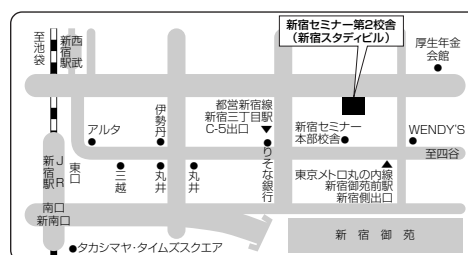

一般後期入試試験会場

試験は以下の3カ所で行います。※札幌会場は本学当別キャンパスではありませんので注意してください。

札幌 北海道医療大学札幌サテライトキャンパス

札幌市中央区北4条西5丁目 アスティ45 12階

【交通機関】JR「札幌」駅、地下鉄「さっぽろ」駅
徒歩3分

東京 新宿セミナー第2校舎 (新宿スタディビル)

東京都新宿区新宿2-15-4

【交通機関】地下鉄丸の内線「新宿御苑前」駅
新宿門口徒歩3分
地下鉄新宿線「新宿三丁目」駅
徒歩5分
JR・京王線・小田急線「新宿」駅
徒歩10分
西武線「西武新宿」駅徒歩10分

新宿セミナー校舎配置図

大阪 エール予備校2号館

大阪市浪速区難波中3-8-17

【交通機関】地下鉄「なんば」駅徒歩5分