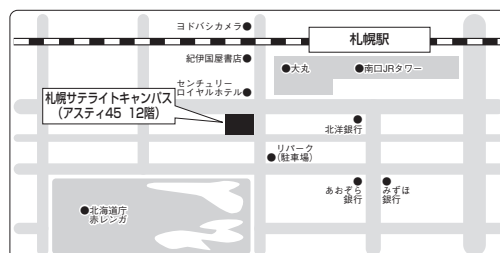

一般後期入試試験会場

試験は以下の3カ所で行います。※札幌会場は本学当別キャンパスではありませんので注意してください。

札幌 北海道医療大学札幌サテライトキャンパス

札幌市中央区北4条西5丁目 アスティ45 12階

【交通機関】JR「札幌」駅、地下鉄「さっぽろ」駅
徒歩3分

東京 新宿セミナー第2校舎 (新宿スタディビル)

東京都新宿区新宿2-15-4

【交通機関】地下鉄丸の内線「新宿御苑前」駅
新宿門口徒歩3分
地下鉄新宿線「新宿三丁目」駅
徒歩5分
JR・京王線・小田急線「新宿」駅
徒歩10分
西武線「西武新宿」駅徒歩10分

新宿セミナー校舎配置図

大阪 エール予備校2号館

大阪市浪速区難波中3-8-17

【交通機関】地下鉄「なんば」駅徒歩5分